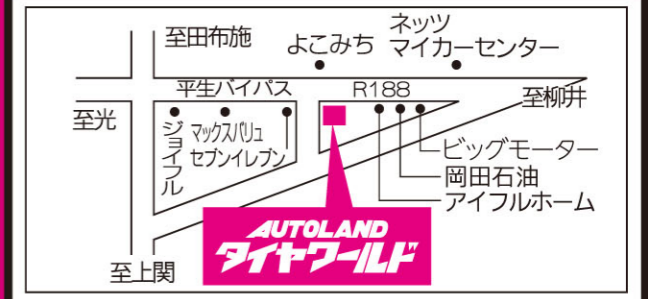

タイヤ・ホイールの専門店 **オートランド タイヤワールド**

0820-56-6666 熊毛郡平生町平生560-1
営業時間:平日/9:00~18:00
日・祝/9:30~18:00

店舗検索はこちらから... オートランドタイヤワールド (検索)

VISA MasterCard UC 加盟店
PayPay 使えます!

※組合せは、ほんの一例です。価格には、組み込み料・バランス料・廃タイヤ料等は含まれておりません。万一品切れの場合はご容赦下さい。