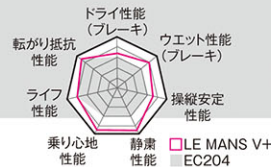

ウェット性能

特別なゴム素材が、路面とフィットして密着。ウェット性能を向上させました。

■ ウェットブレーキ性能比較

ウェットブレーキ性能
2%向上

乗り心地 (ソフト)

クッション性を向上させた新技術で、ソフトな乗り心地を実現します。

路面にフィットして乗り心地よく

突起乗り越し時の入力
7%低減