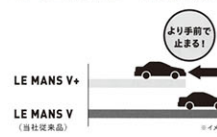

■ ウェットブレーキ性能比較

ウェットブレーキ性能
2%向上